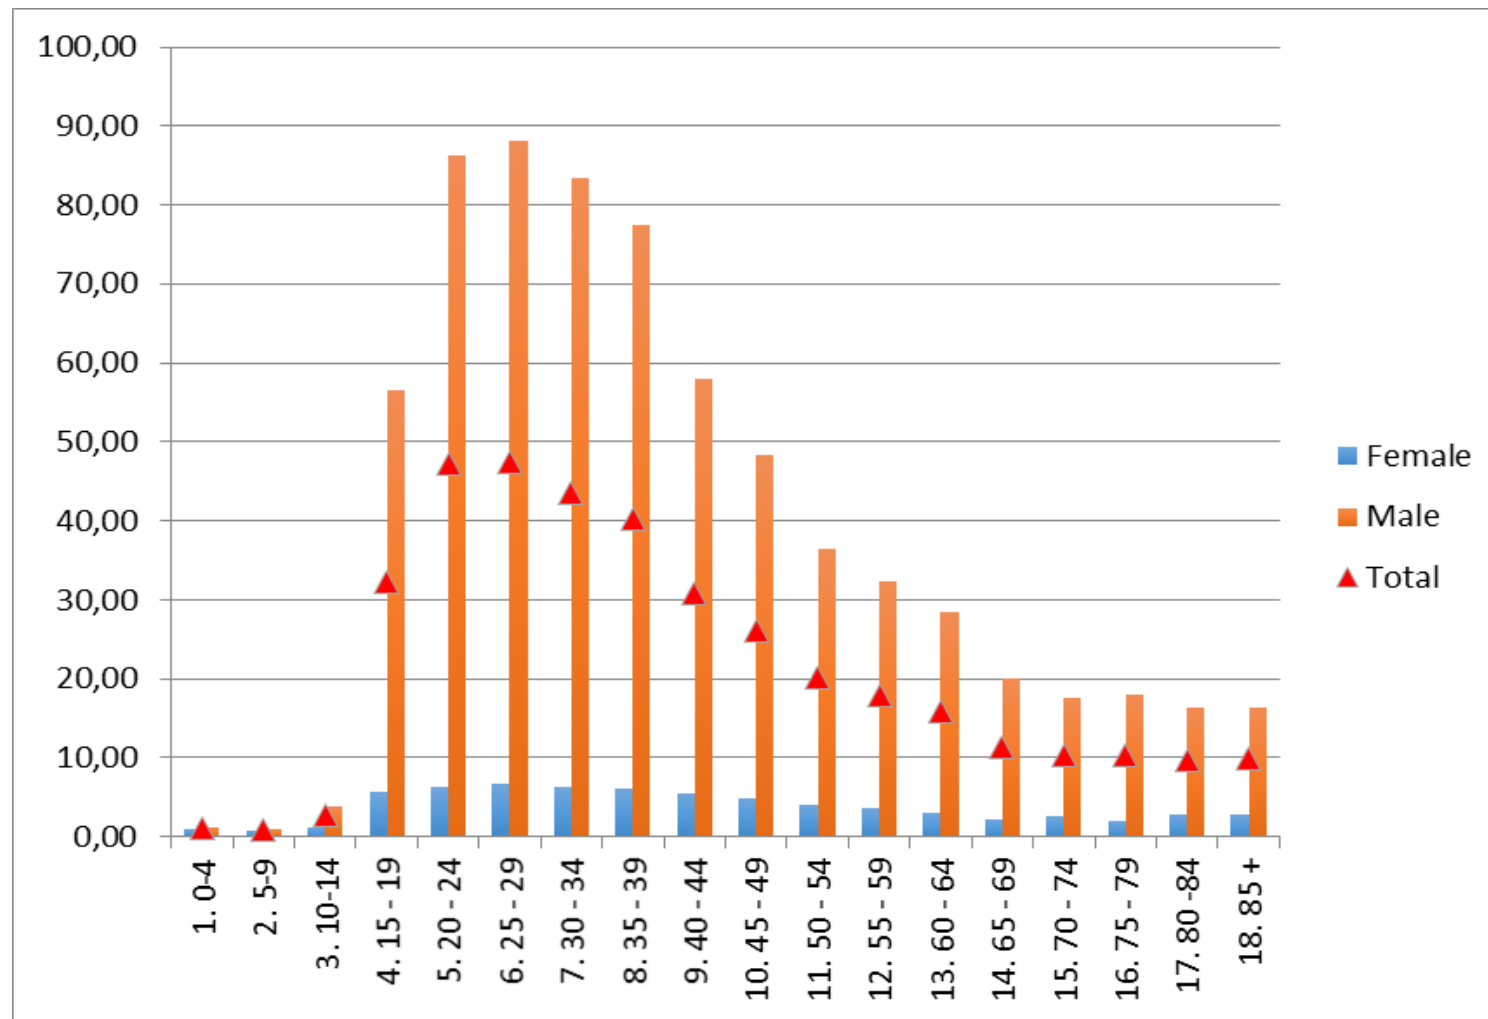

## Tasas específicas de homicidio por sexo y grupos de edad Promedio para 13 países de Latinoamérica. 2017 o último año disponible

## Proporción de homicidios por sexo

Promedio para 13 países de Latinoamérica. 2017 o último año disponible